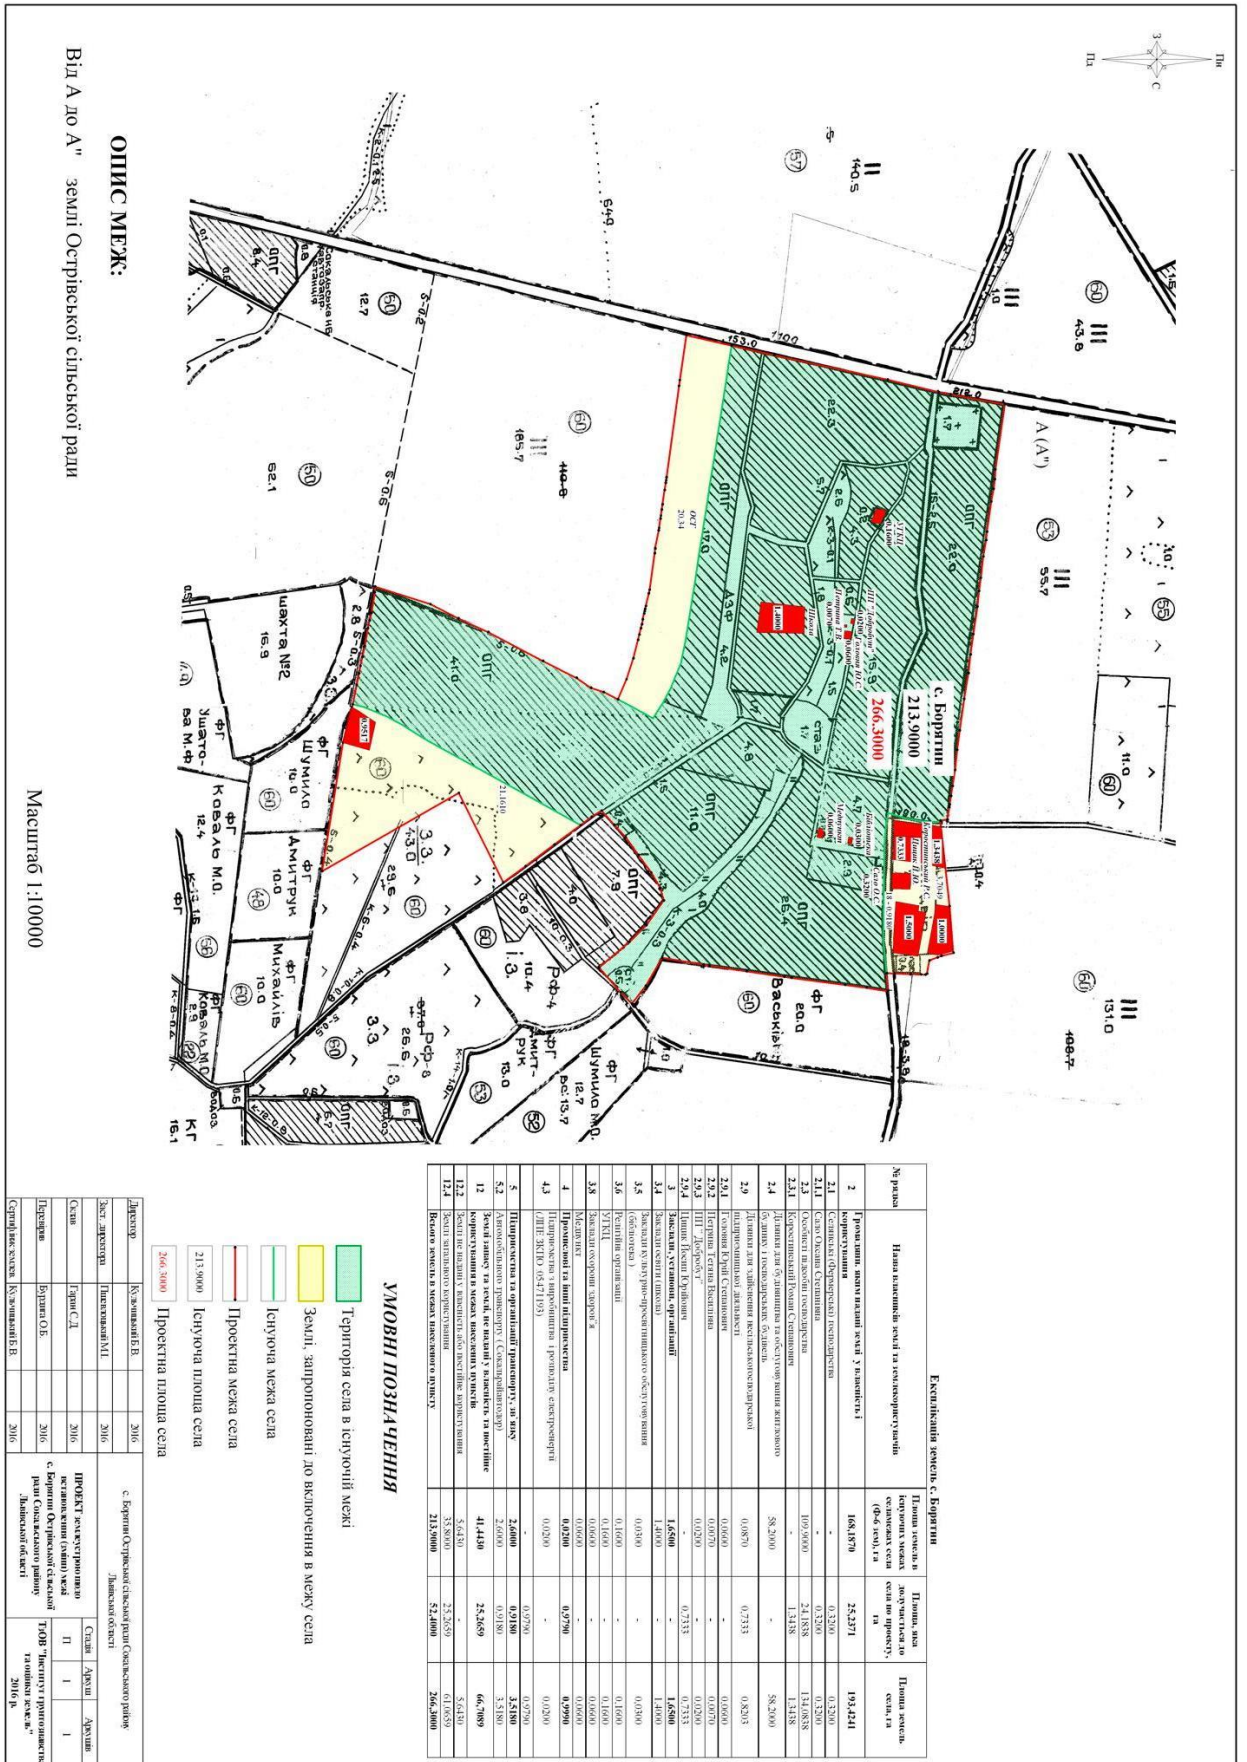

Межі села Борятин Острівської сільської ради Сокальського району Львівської області

Від А до А" землі Острівської сільської ради

ОПИС МЕЖ:

Масштаб 1:10000

№ рядка	Назва межових земель та їх використання	Площа земель в межах межових земель (век. мек. в.к.)	Площа земель в межах межових земель (век. мек. в.к.)	Площа земель в межах межових земель (век. мек. в.к.)
2	Городища, агропромислові землі у власності держави	168,1879	28,3271	198,4241
2.1	Сільськогосподарські (городища)	0,3200	0,3200	0,3200
2.1.1	Сільськогосподарські (городища)	0,3200	0,3200	0,3200
2.3	Об'єкти в межах територій населених місцевостей	109,9000	2,11828	134,0828
2.3.1	Корпусні заклади (заклади)	-	1,4128	1,4128
2.4	Корпусні заклади (заклади) в межах населених місцевостей	88,2900	-	88,2900
2.9	Землі для здійснення нестационарної торгівлі	0,0870	0,27333	0,28033
2.9.1	Торговельно-сервісні будівлі	0,0600	0,0600	0,0600
2.9.2	Торговельно-сервісні будівлі	0,0270	-	0,0270
2.9.3	Торговельно-сервісні будівлі	0,0200	-	0,0200
2.9.4	Торговельно-сервісні будівлі	0,0200	0,21333	0,23333
3	Земельні ділянки, організації	1,6500	-	1,6500
3.1	Земельні ділянки (земельні ділянки)	1,4000	-	1,4000
3.5	Земельні ділянки (земельні ділянки) в межах населених місцевостей	0,1500	-	0,1500
3.6	Земельні ділянки (земельні ділянки)	0,1000	-	0,1000
3.6.1	Земельні ділянки (земельні ділянки)	0,1000	-	0,1000
3.6.2	Земельні ділянки (земельні ділянки)	0,0000	-	0,0000
3.6.3	Земельні ділянки (земельні ділянки)	0,0000	-	0,0000
4	Промислові та інші підприємства	0,2000	0,9790	0,9990
4.3	Промислові та інші підприємства	0,2000	0,9790	0,9990
5	Підприємства та організації транспорту, зв'язу	2,6000	0,9180	3,5180
5.2	Автомобільного транспорту (Складовий транспорт)	2,6000	0,9180	3,5180
12	Землі загальної та спеціальної власності та інші	41,4400	26,5699	66,7899
12.2	Землі загальної та спеціальної власності та інші	41,4400	26,5699	66,7899
12.4	Землі загальної та спеціальної власності та інші	33,8000	23,2599	61,0899
	Всього земель в межах межових земель	213,9000	52,4000	266,3000