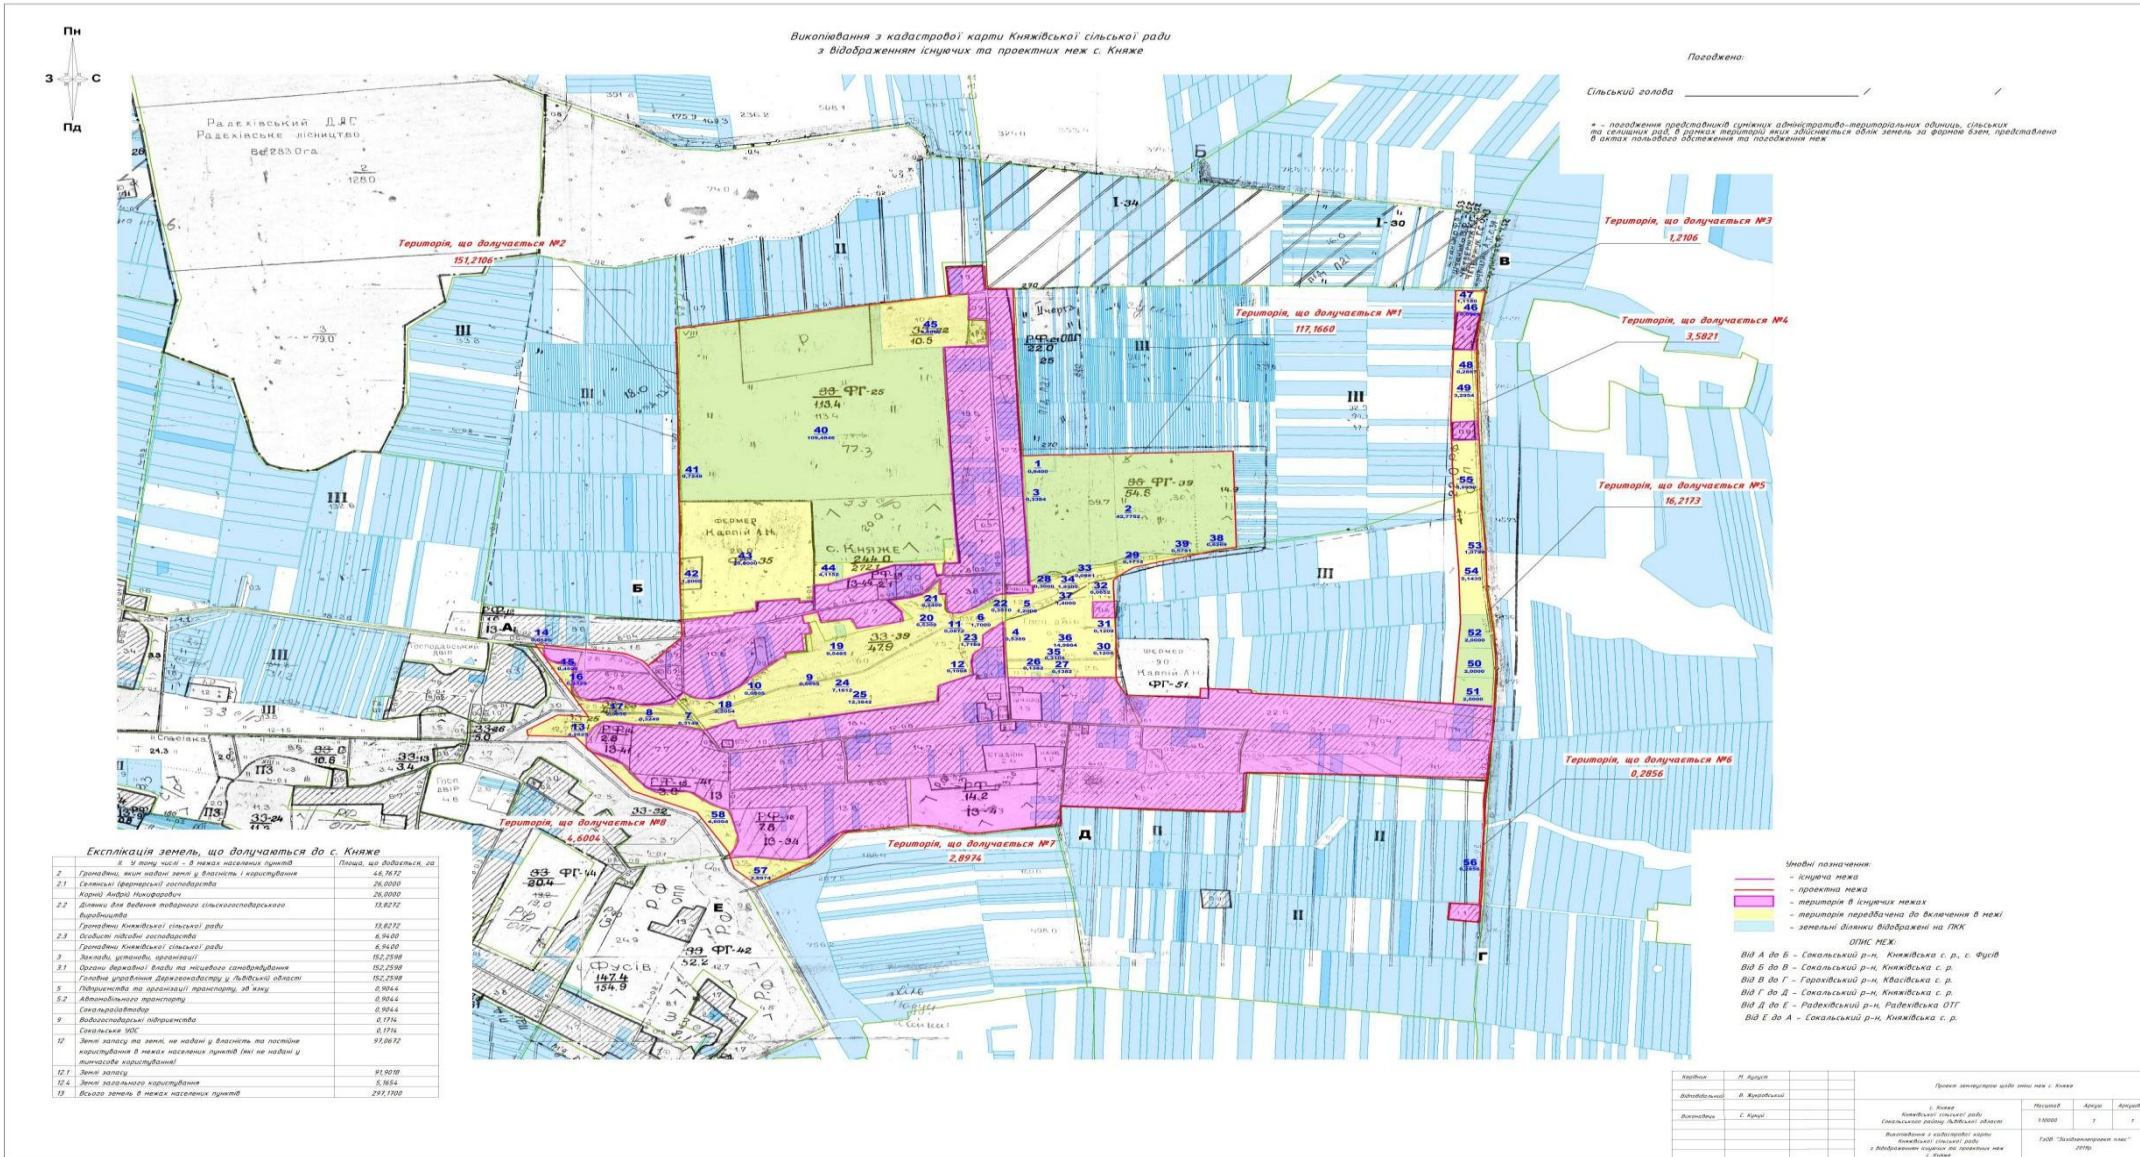

Межі села Княже Княжівської сільської ради Сокальського району Львівської області

Заступник голови районної ради

Василь Бойко