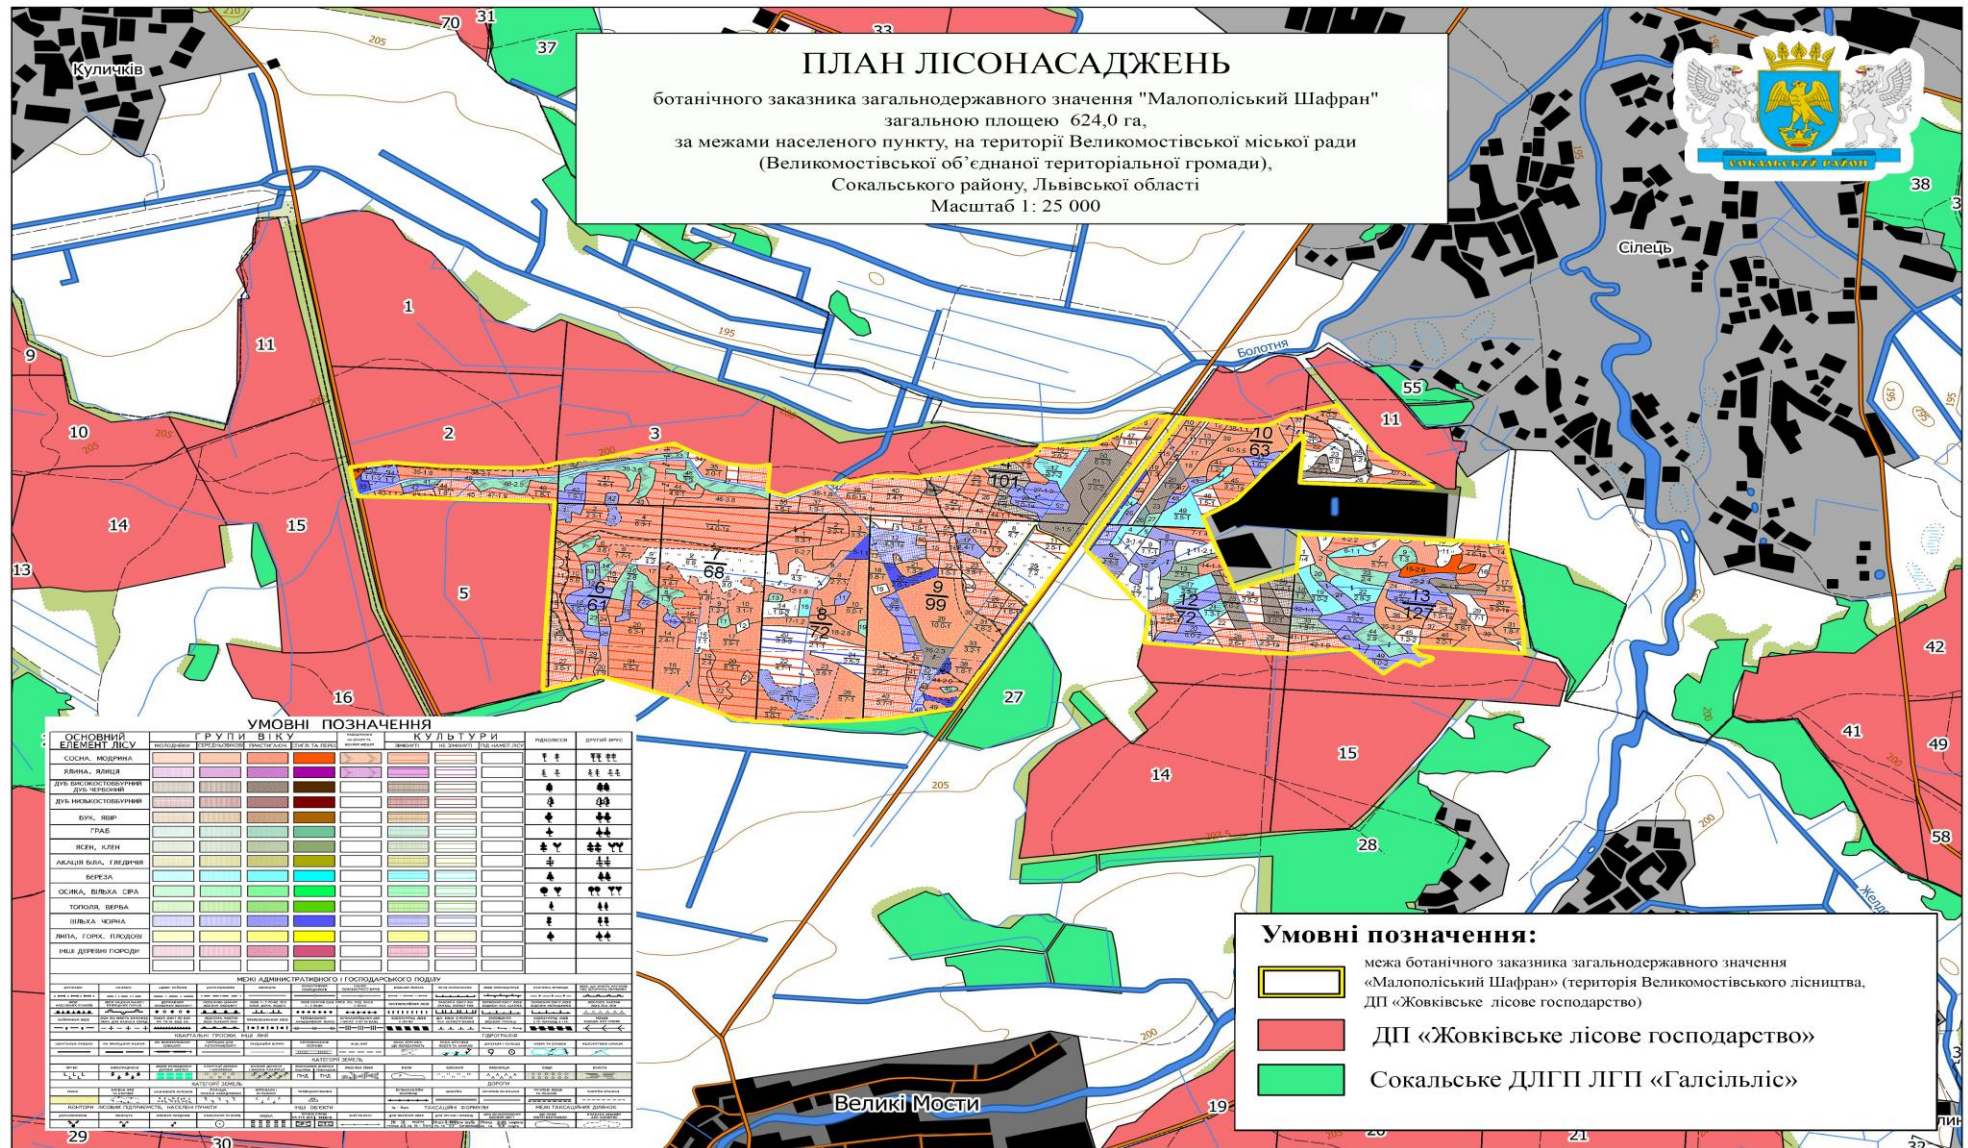

Карта-схема розташування ботанічного заказника загальнодержавного значення "Малополіський шафран"

Заступник голови районної ради

Василь Бойко