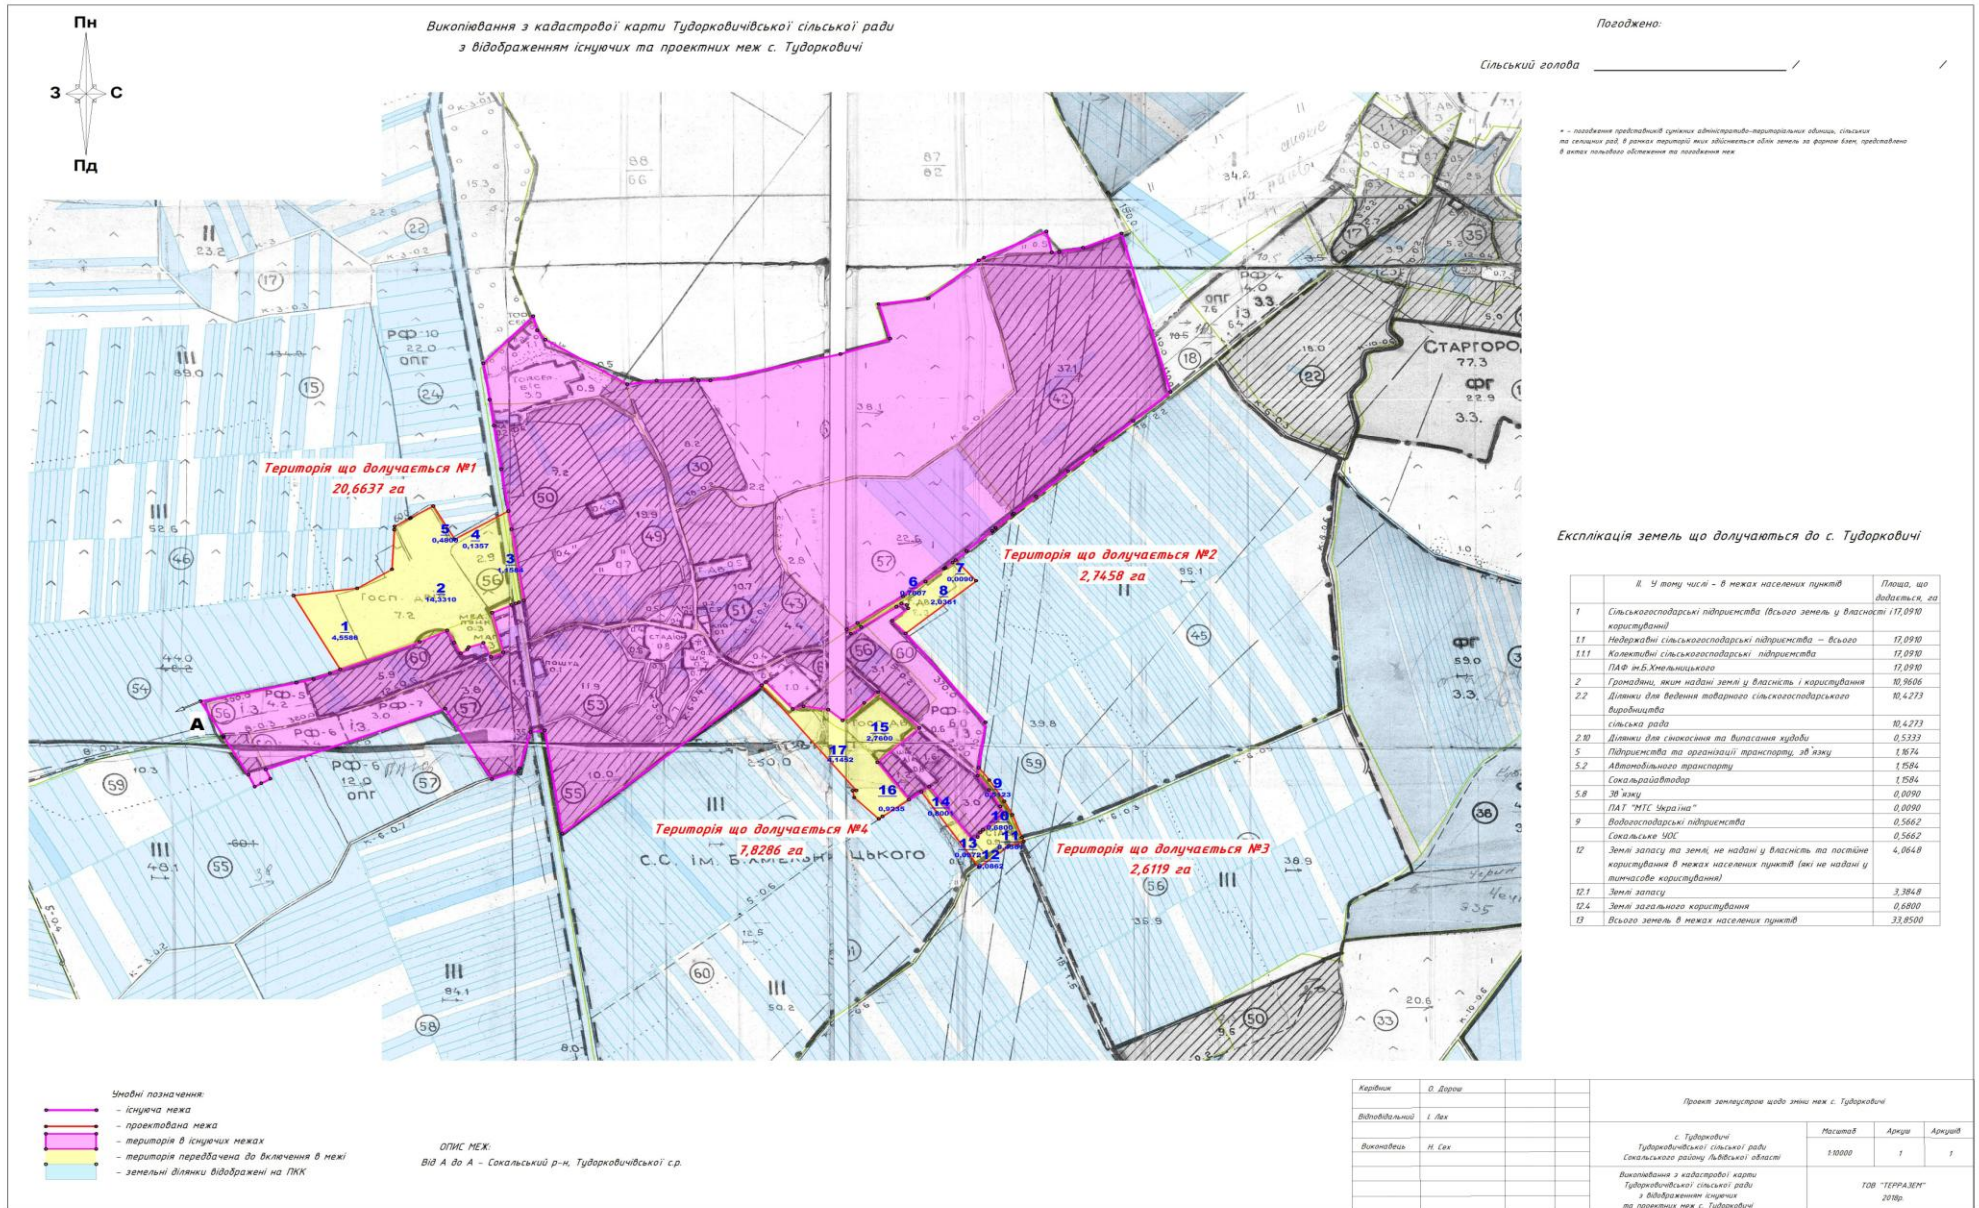

## Межі села Тудорковичі Тудорковицької сільської ради Сокальського району Львівської області

Заступник голови районної ради

Василь Бойко