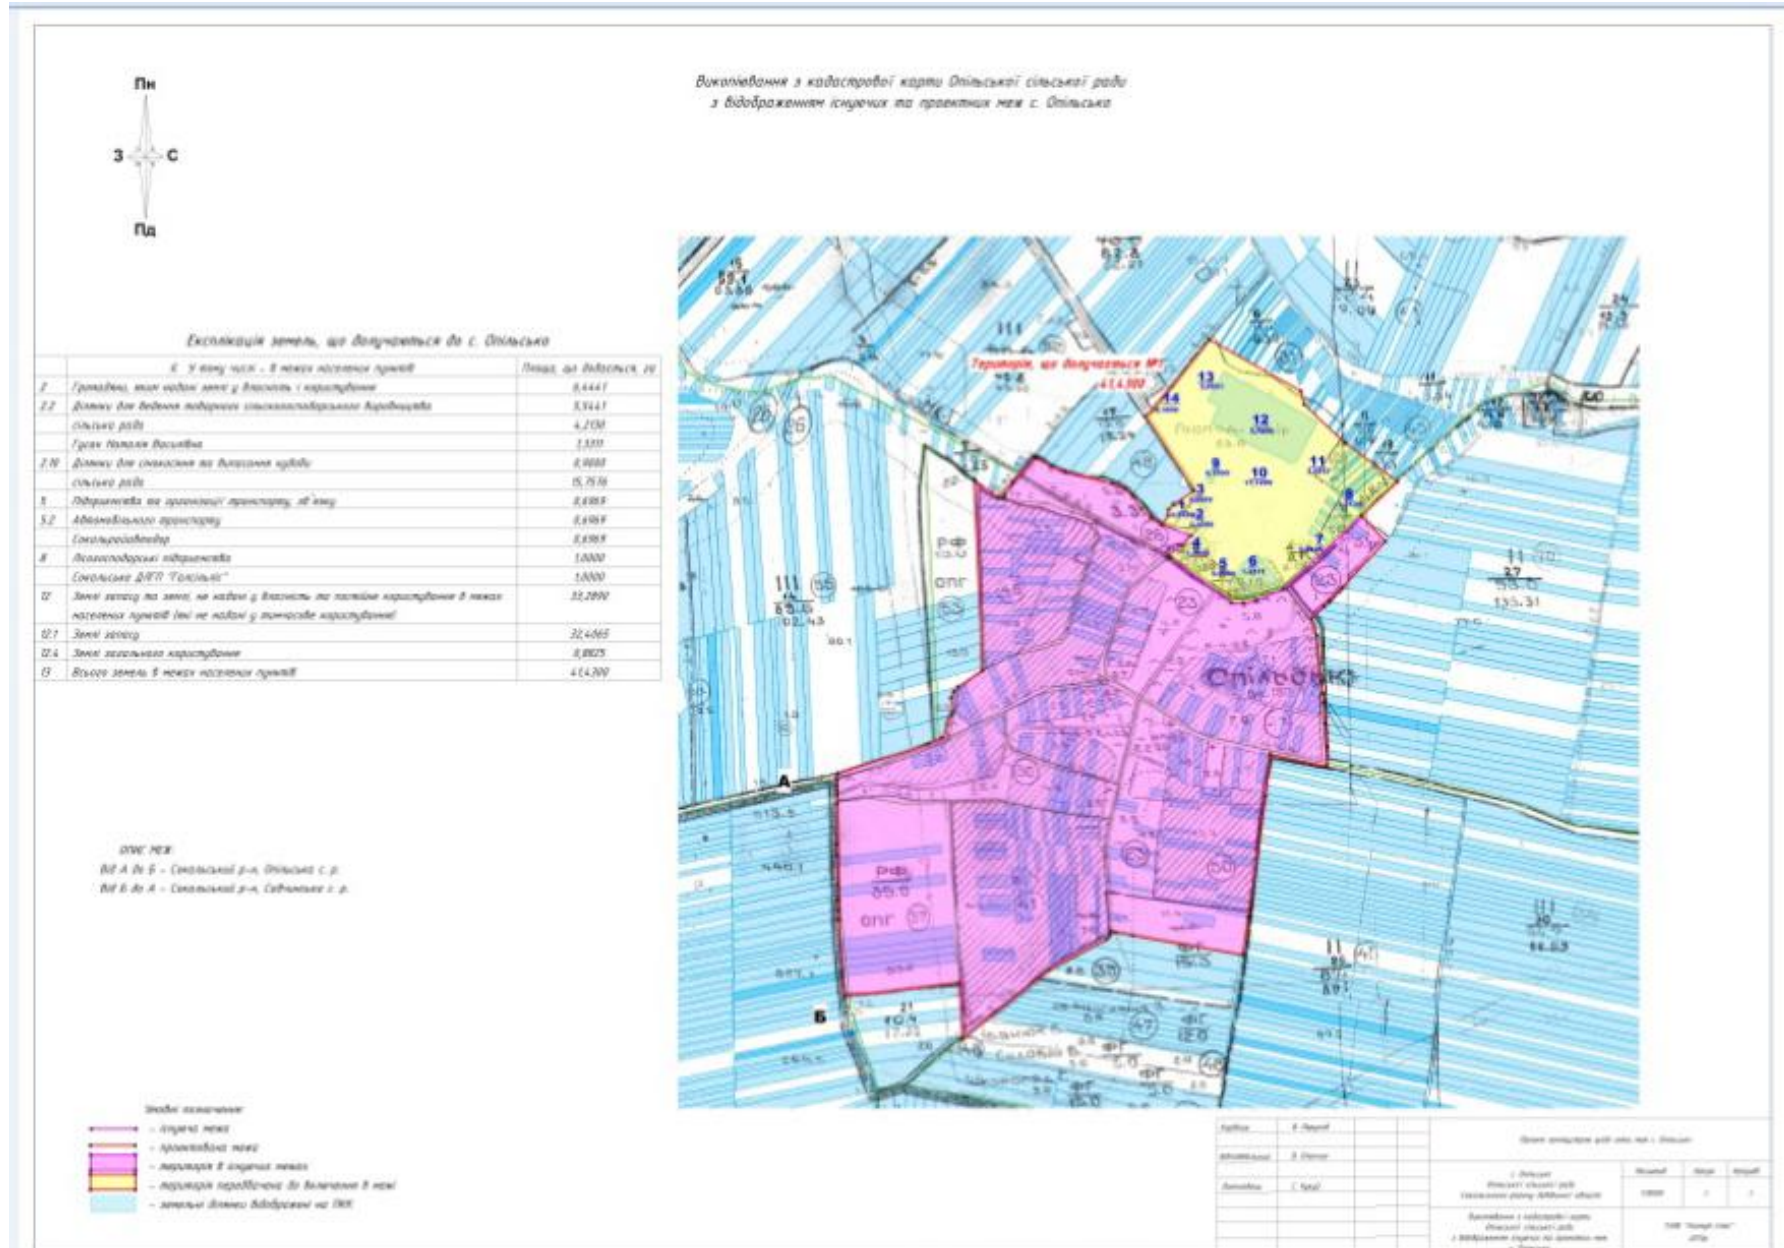

Межі села Опільсько Опільської сільської ради Сокальського району Львівської області

Заступник голови районної ради

Василь Бойко